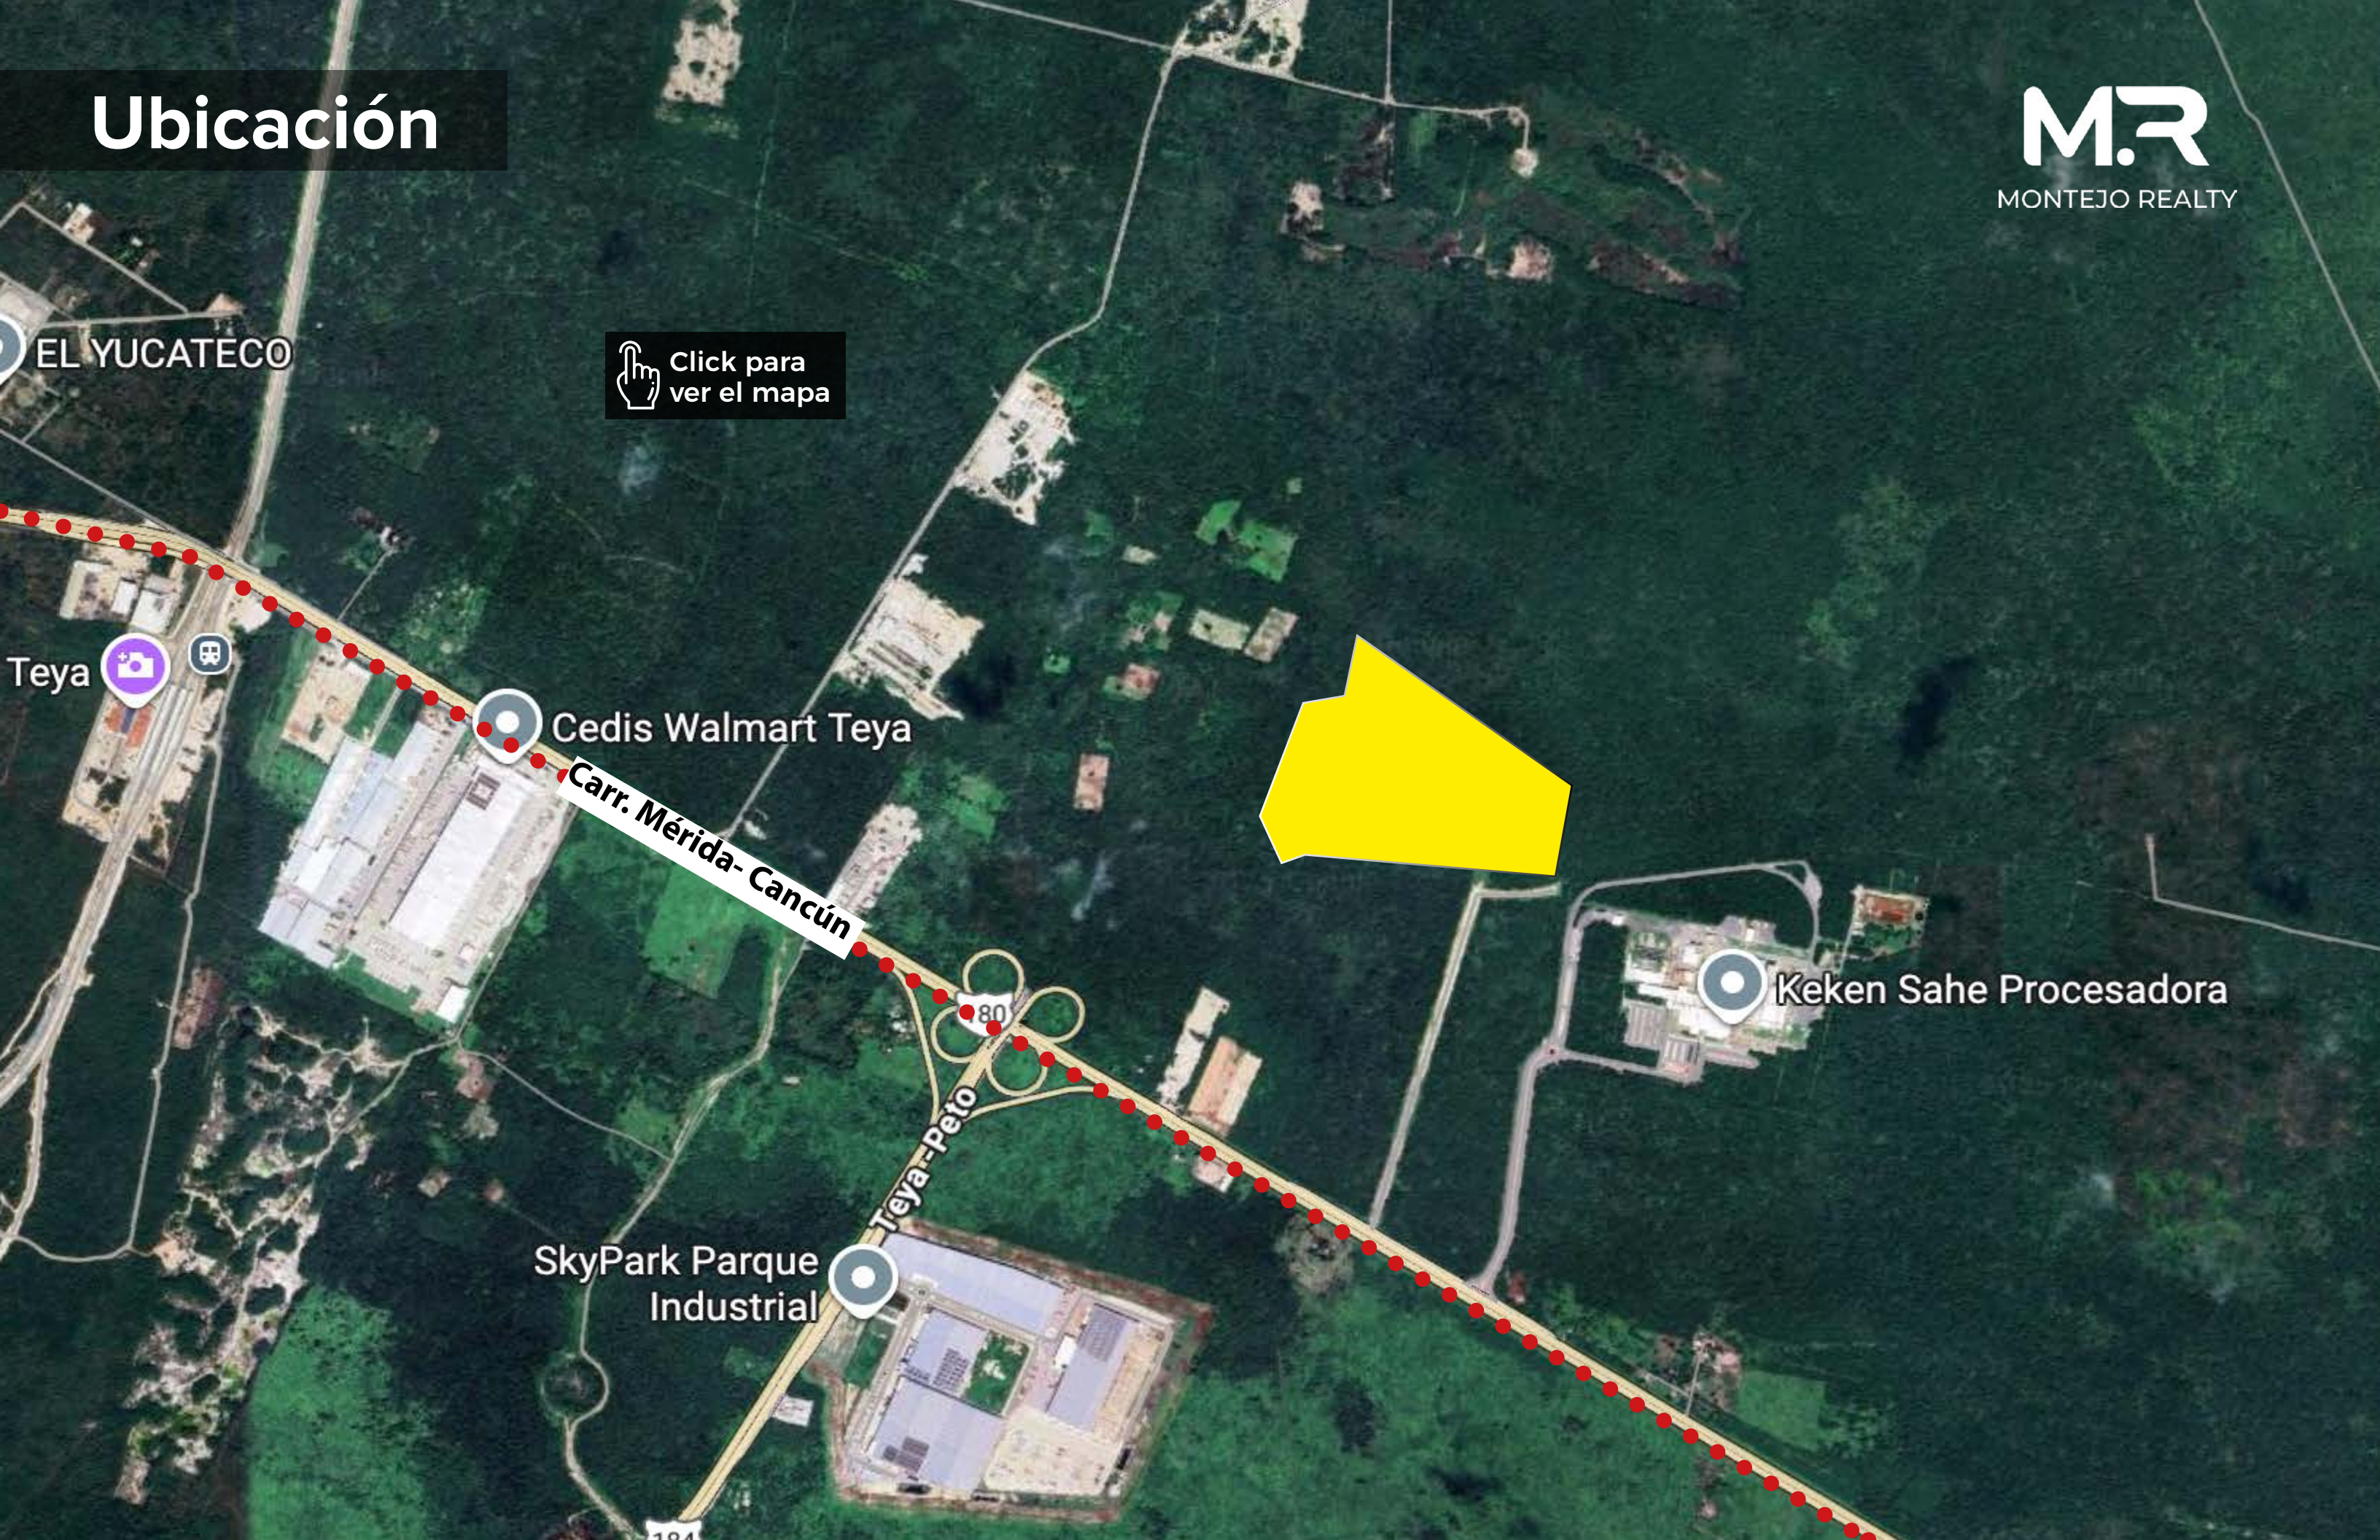

Sup. 18 HAS

F-141 **TERRENO EN VENTA**

Sup. 18 HAS

Kanasín, Teya
Mérida

**Terreno
18HAS**

Ubicación

EL YUCATECO

Click para ver el mapa

Teya

Cedis Walmart Teya

Carr. Mérida-Cancún

80

Teya-Peto

SkyPark Parque Industrial

Keken Sahe Procesadora

194

Localización

 Click para ver el mapa

M.R.
MONTEJO REALTY

TERRENO

Mérida

Aeropuerto Internacional de Mérida

FRACCIONAMIENTO LAS AMÉRICAS

FRANCISCO DE MONTEJO